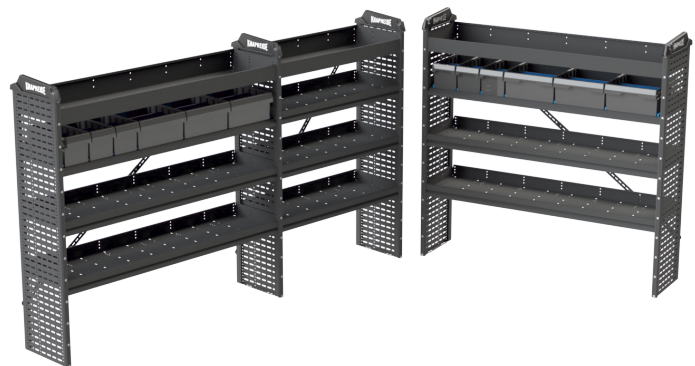

// TRANSIT 130WB LOW ROOF

Base Package BP624L includes:

- ▶ **Street Side Shelving**
Base: 33897791 - 4660-1
Ext.: 33897770 - 4260-2
- ▶ **Curb Side Shelving**
Base: 33897775 - 4460-1

// TRANSIT 130WB MED ROOF

Base Package BP624M includes:

- ▶ **Street Side Shelving**
Base: 33897793 - 4680-1
Ext.: 33897772 - 4280-2
- ▶ **Curb Side Shelving**
Base: 33897787 - 4480-1

// TRANSIT 148WB LOW ROOF

Base Package BP646L includes:

- ▶ **Street Side Shelving**
Base: 33897791 - 4660-1
Ext.: 33897776 - 4460-2
- ▶ **Curb Side Shelving**
Base: 33897791 - 4660-1

// TRANSIT 148WB MED ROOF

Base Package BP646M includes:

- ▶ **Street Side Shelving**
Base: 33897793 - 4680-1
Ext.: 33897788 - 4480-2
- ▶ **Curb Side Shelving**
Base: 33897793 - 4680-1

// TRANSIT 148WB HIGH ROOF

Base Package BP646H includes:

- ▶ **Street Side Shelving**
Base: 33897795 - 46100-1
Ext.: 33897790 - 44100-2
- ▶ **Curb Side Shelving**
Base: 33897795 - 46100-1

// TRANSIT 148WB EXT HIGH ROOF